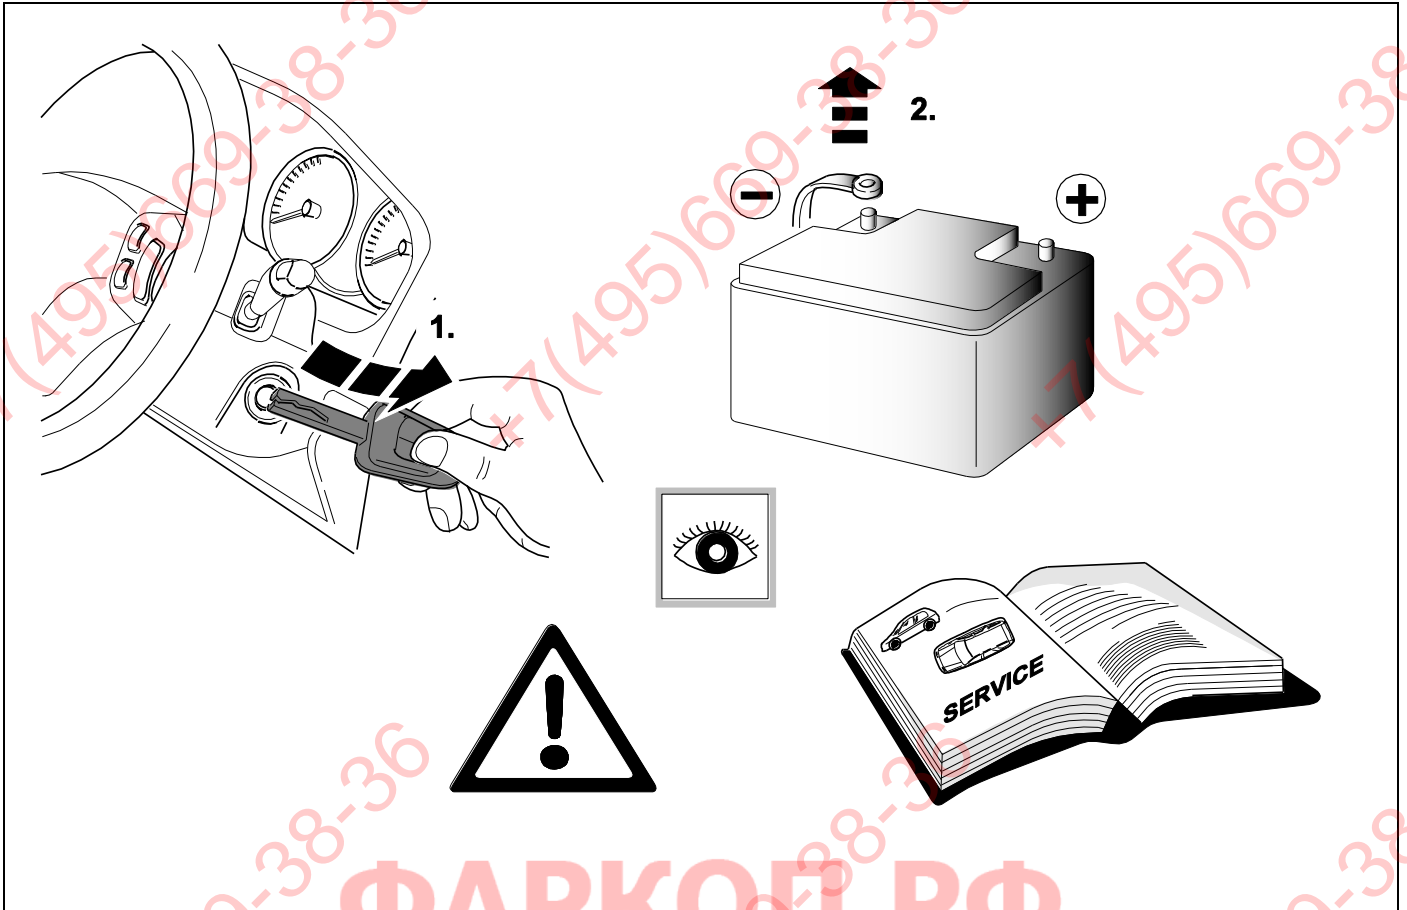

1

ФАРКОГ.РФ

+7 (495) 669-38-36